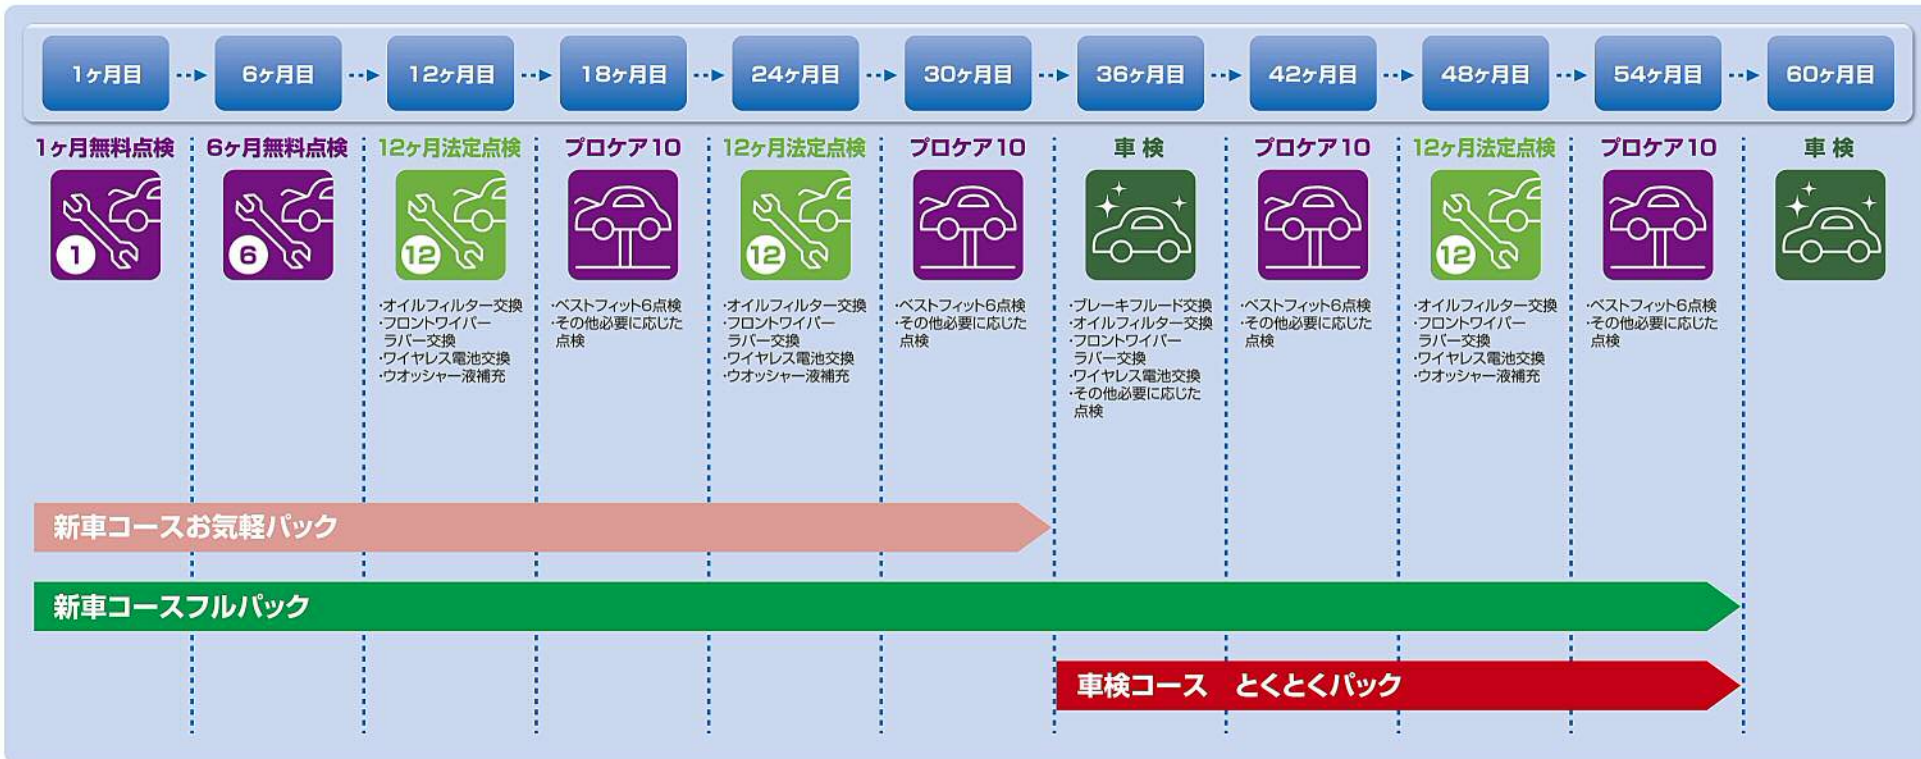

ベストフィットメンテナンスパック

作業内容

Kクラス

軽自動車
ピクシス他

お気軽パック	29,100円 (税込)
フルパック	72,700円 (税込)
とくとくパック	48,600円 (税込)

Sクラス

パッソ
ルーミー
アクア
スペイド
シエンタ
カローラシリーズ

お気軽パック	30,800円 (税込)
フルパック	78,100円 (税込)
とくとくパック	52,300円 (税込)